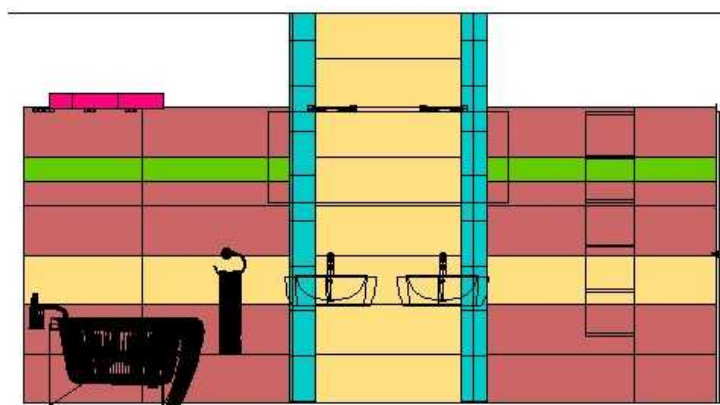

Grafický návrh koupelny

Zákazník: Lenka Pavlíčková
Vypracoval: Tomáš Svoboda
Tel: 725 503 446, **Email:** svoboda@3dbyt.cz

- Legenda:**
1. MAXIMA Beige 32,5x97,7
 2. FORESTA Brown 32,5x97,7
 3. Maxim Beige 32,5x33,5
 4. FORESTA Brown mozaika 30x30
 5. FORESTA Brown mozaika 30x30
 6. FORESTA Brown mozaika 30x30
 7. FORESTA Brown listva 97,7x16,1
 8. FORESTA Brown mozaika 30x30
 9. FORESTA Brown mozaika 30x30