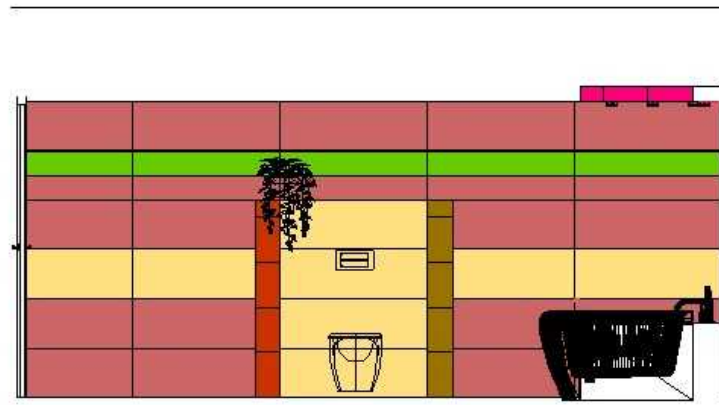

Grafický návrh koupelny

Zákazník: Lenka Pavlíčková
Vypracoval: Tomáš Svoboda
Tel: 725 503 446, **Email:** svoboda@3dbyt.cz

- Legenda:**
1. MAXIMA Beige 32,5x97,7
 2. FORESTA Brown 32,5x97,7
 3. Maxim Beige 32,5x33,5
 4. FORESTA Brown mozaika 30x30
 5. FORESTA Brown mozaika 30x30
 6. FORESTA Brown mozaika 30x30
 7. FORESTA Brown listva 97,7x16,1
 8. FORESTA Brown mozaika 30x30
 9. FORESTA Brown mozaika 30x30